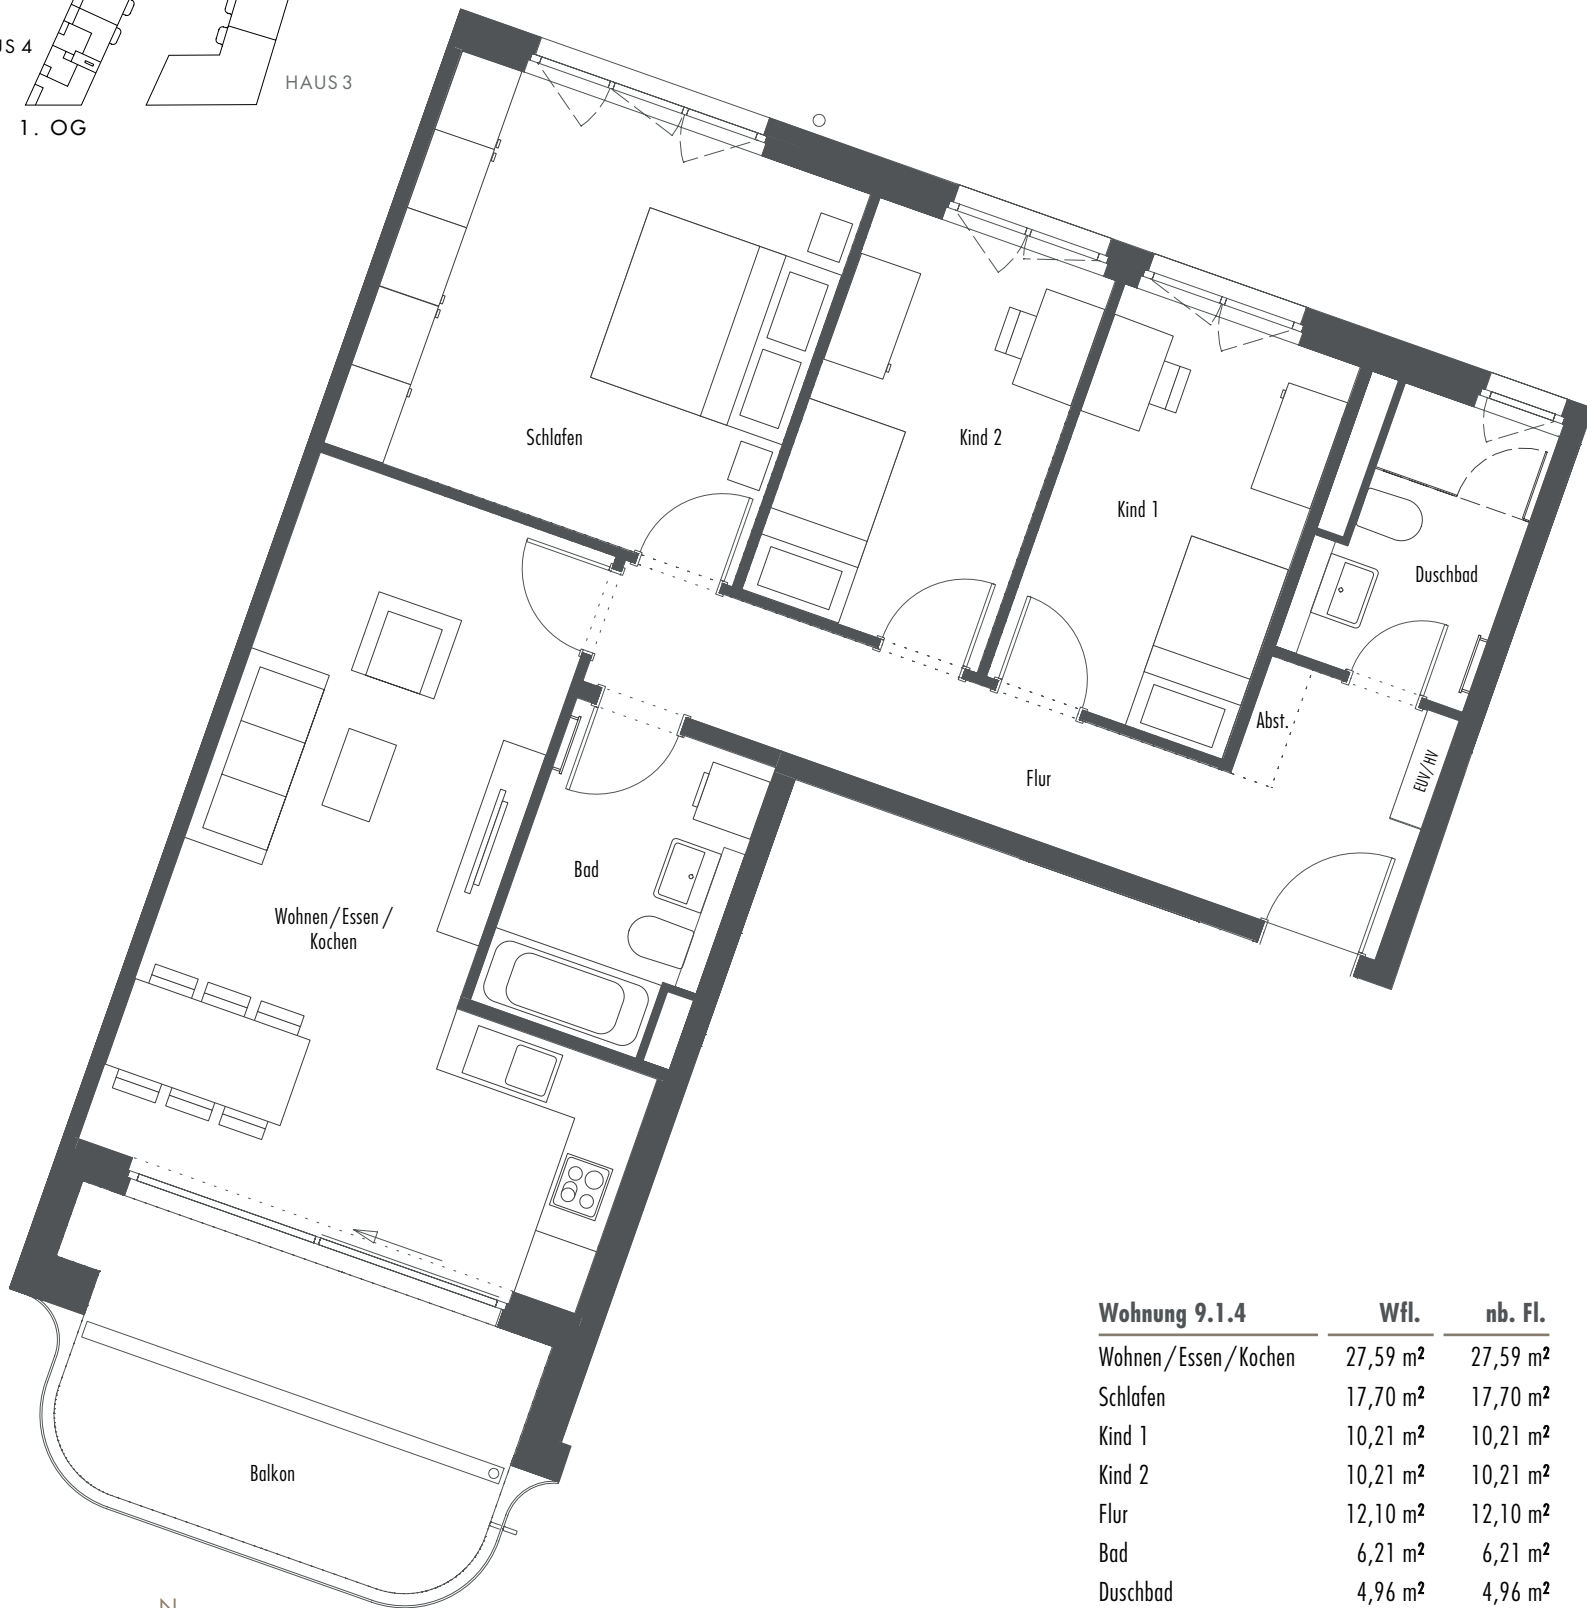

WOHNUNG 9.1.4

Haus 9 | 1. OG | 4 Zimmer
 95,93 m² Wohnfläche | 102,35 m² Nutzfläche

Wohnung 9.1.4	Wfl.	nb. Fl.
Wohnen/Essen/Kochen	27,59 m ²	27,59 m ²
Schlafen	17,70 m ²	17,70 m ²
Kind 1	10,21 m ²	10,21 m ²
Kind 2	10,21 m ²	10,21 m ²
Flur	12,10 m ²	12,10 m ²
Bad	6,21 m ²	6,21 m ²
Duschbad	4,96 m ²	4,96 m ²
Abst.	0,53 m ²	0,53 m ²
Balkon (1/2)	6,42 m ²	12,84 m ²
Gesamt	95,93 m²	102,35 m²