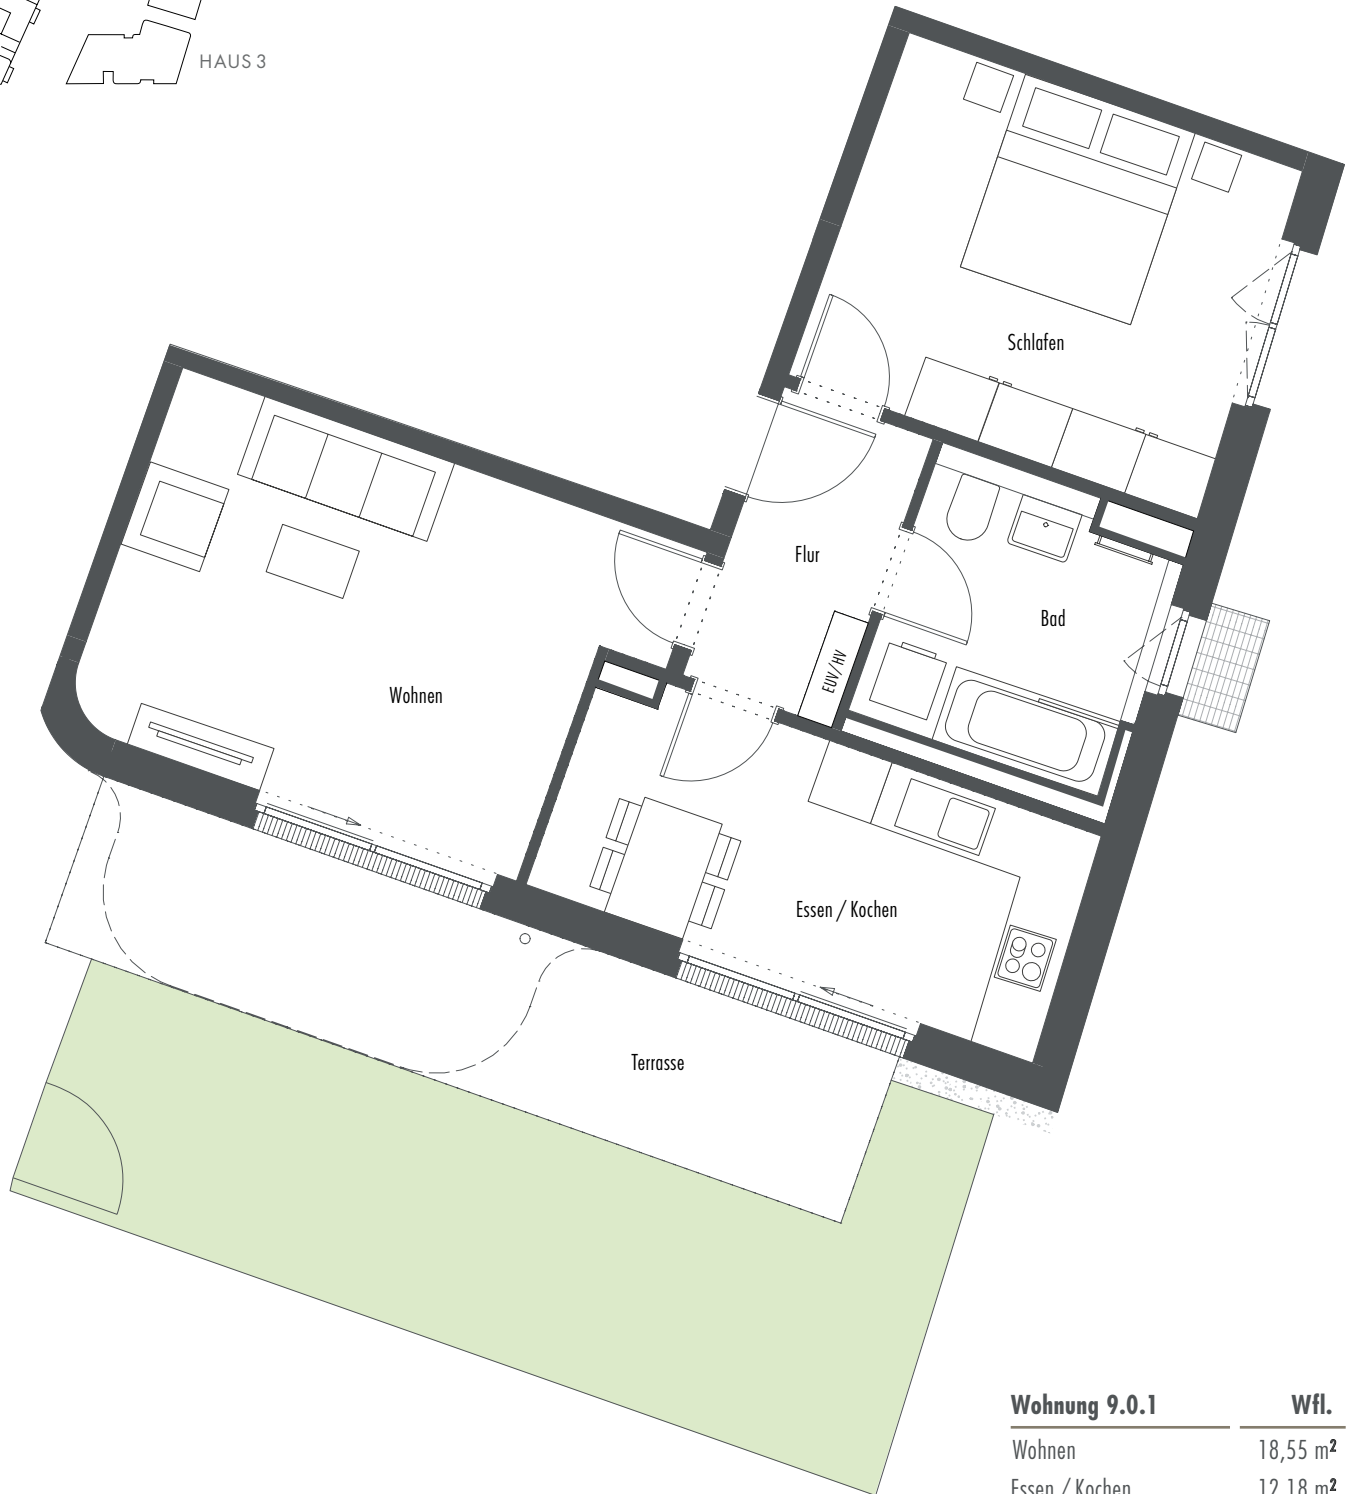

WOHNUNG 9.0.1

Haus 9 | EG | 2 Zimmer
64,49 m² Wohnfläche | 71,81 m² Nutzfläche

Wohnung 9.0.1	Wfl.	nb. Fl.
Wohnen	18,55 m ²	18,55 m ²
Essen / Kochen	12,18 m ²	12,18 m ²
Schlafen	15,12 m ²	15,12 m ²
Flur	4,34 m ²	4,34 m ²
Bad	6,98 m ²	6,98 m ²
Terrasse (1/2)	7,32 m ²	14,64 m ²
Gesamt	64,49 m²	71,81 m²