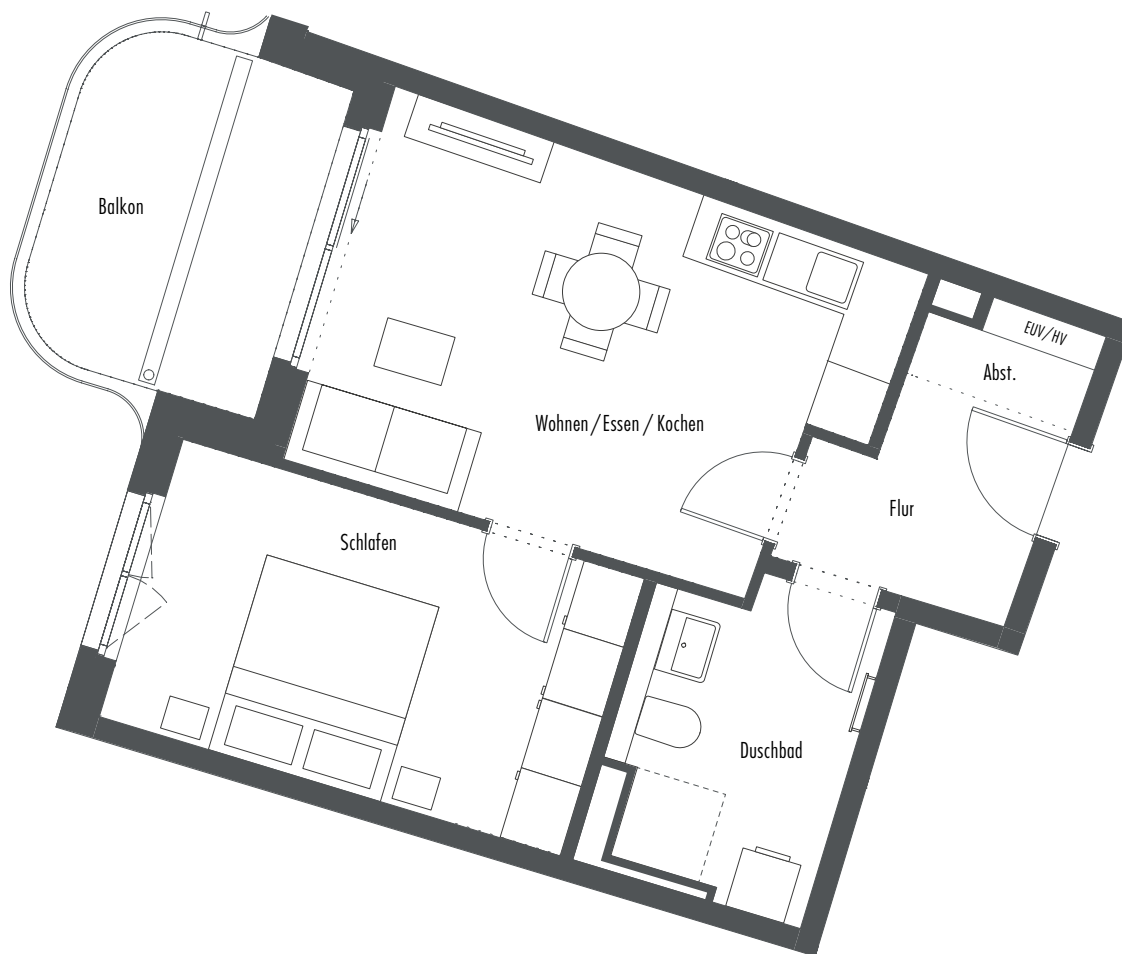

WOHNUNG 8.1.4

Haus 8 | 1. OG | 2 Zimmer
49,64 m² Wohnfläche | 53,97 m² Nutzfläche

baugleich/ähnlich:

Wohnung 8.4.4 | Haus 8 | 4. OG | 2 Zimmer | 49,64 m² Wfl. | 53,97 m² Nfl.

Wohnung 8.1.4	Wfl.	nb. Fl.
Wohnen/Essen/Kochen	19,39 m ²	19,39 m ²
Schlafen	13,70 m ²	13,70 m ²
Flur	4,46 m ²	4,46 m ²
Duschbad	6,63 m ²	6,63 m ²
Abst.	1,13 m ²	1,13 m ²
Balkon (1/2)	4,33 m ²	8,66 m ²
Gesamt	49,64 m²	53,97 m²