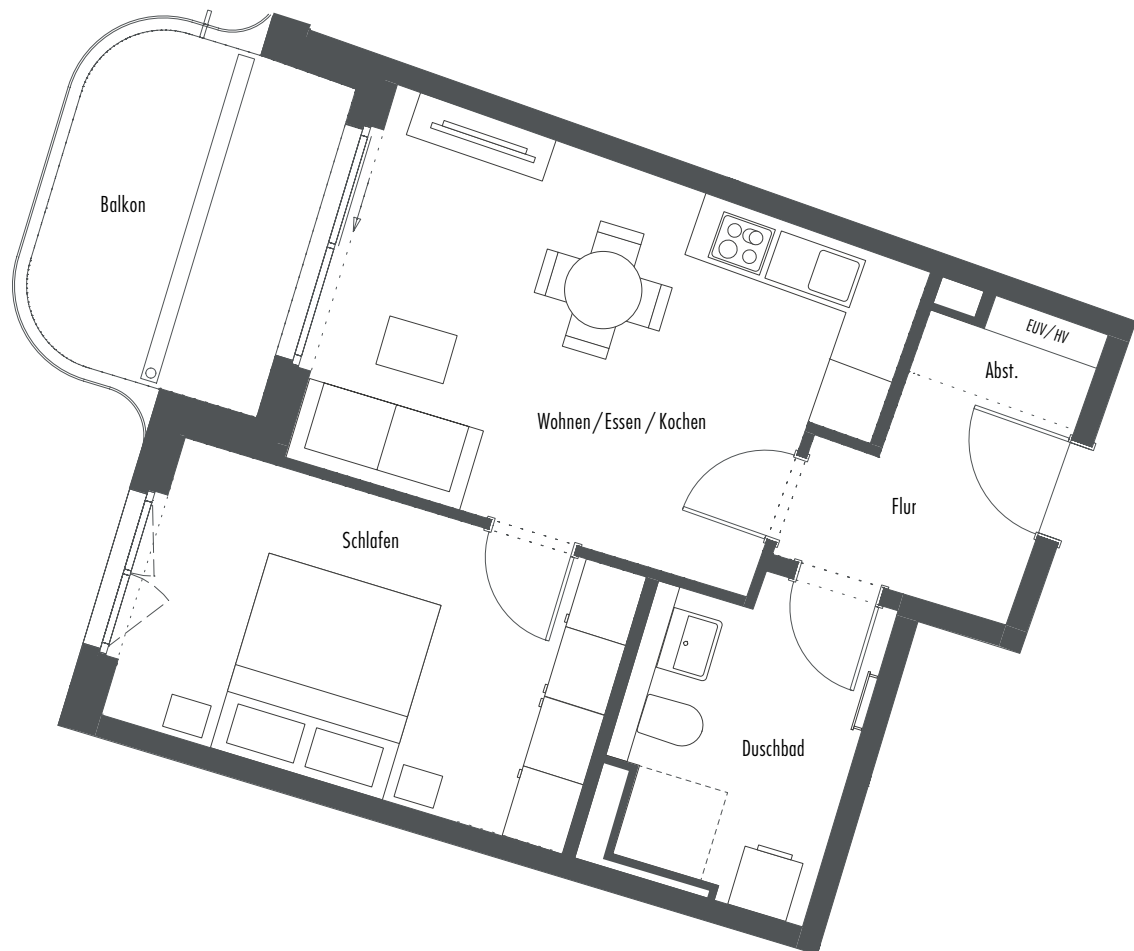

WOHNUNG 8.2.4

Haus 8 | 2. OG | 2 Zimmer
49,64 m² Wohnfläche | 53,97 m² Nutzfläche

baugleich/ähnlich:

Wohnung 8.3.4 | Haus 8 | 3. OG | 2 Zimmer | 49,64 m² Wfl. | 53,97 m² Nfl.

Wohnung 8.2.4	Wfl.	nb. Fl.
Wohnen/Essen/Kochen	19,39 m ²	19,39 m ²
Schlafen	13,70 m ²	13,70 m ²
Flur	4,46 m ²	4,46 m ²
Duschbad	6,63 m ²	6,63 m ²
Abst.	1,13 m ²	1,13 m ²
Balkon (1/2)	4,33 m ²	8,66 m ²
Gesamt	49,64 m²	53,97 m²