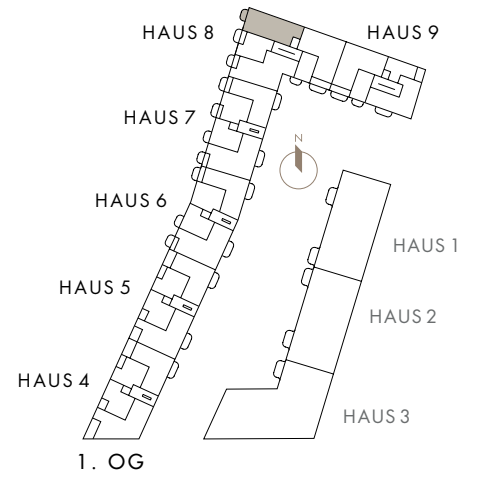

WOHNUNG 8.1.5

Haus 8 | 1. OG | 3 Zimmer
74,97 m² Wohnfläche | 77,14 m² Nutzfläche

baugleich/ähnlich:

Wohnung 8.4.5 | Haus 8 | 4. OG | 3 Zimmer | 74,97 m² Wfl. | 77,14 m² Nfl.

Wohnung 8.1.5	Wfl.	nb. Fl.
Wohnen/Essen/Kochen	24,87 m ²	24,87 m ²
Schlafen	16,15 m ²	16,15 m ²
Kind	11,39 m ²	11,39 m ²
Flur	10,39 m ²	10,39 m ²
Bad	6,97 m ²	6,97 m ²
WC	2,50 m ²	2,50 m ²
Abst.	0,53 m ²	0,53 m ²
Balkon (1/2)	2,17 m ²	4,34 m ²
Gesamt	74,97 m²	77,14 m²

Maßstab: 1 : 75 – 1 cm = 0,75 m

EUV/HV = Heizungs- und Elektrounterverteilung