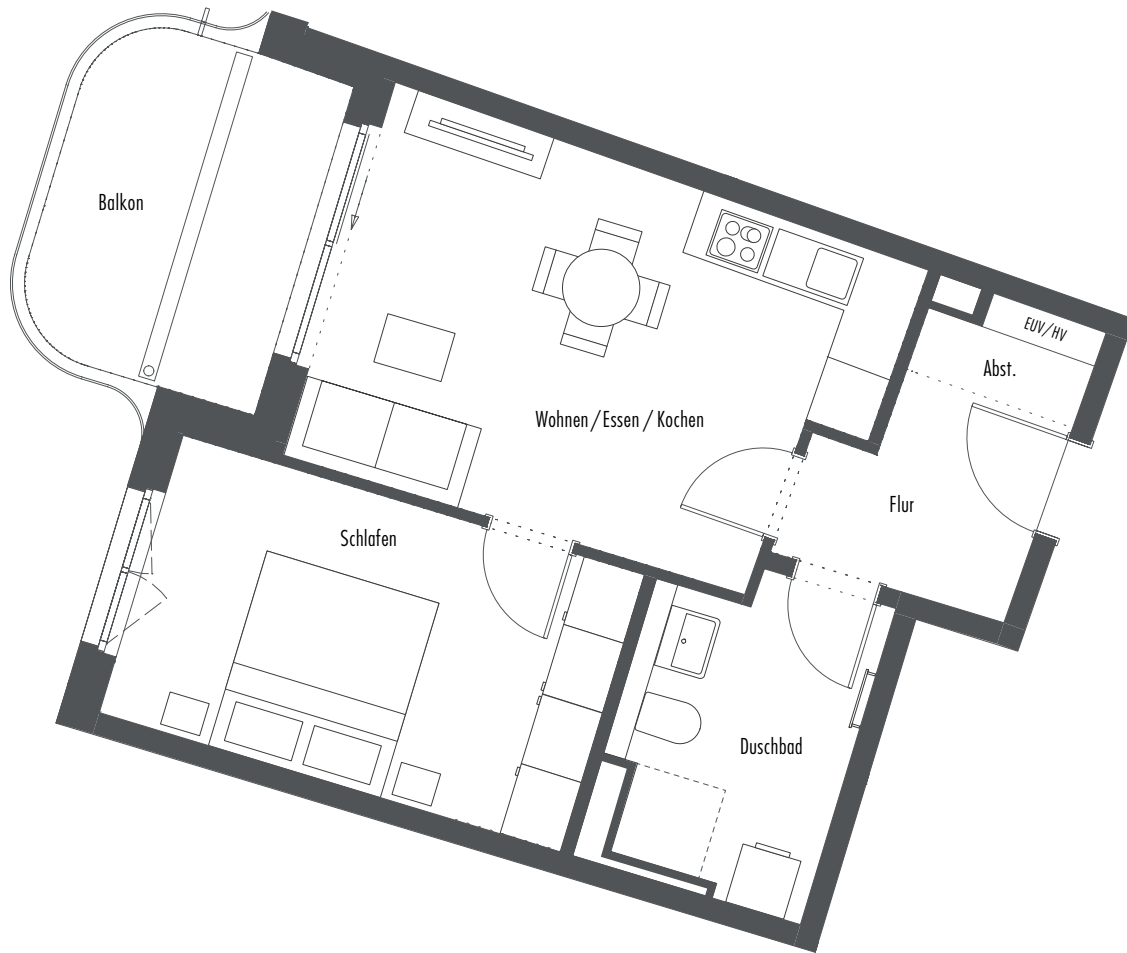

# WOHNUNG 8.1.4

Haus 8 | 1. OG | 2 Zimmer  
 49,64 m<sup>2</sup> Wohnfläche | 53,97 m<sup>2</sup> Nutzfläche

baugleich/ähnlich:  
 Wohnung 8.4.4 | Haus 8 | 4. OG | 2 Zimmer | 49,64 m<sup>2</sup> Wfl. | 53,97 m<sup>2</sup> Nfl.

Wohnung 8.1.4	Wfl.	nb. Fl.
Wohnen/Essen/Kochen	19,39 m <sup>2</sup>	19,39 m <sup>2</sup>
Schlafen	13,70 m <sup>2</sup>	13,70 m <sup>2</sup>
Flur	4,46 m <sup>2</sup>	4,46 m <sup>2</sup>
Duschbad	6,63 m <sup>2</sup>	6,63 m <sup>2</sup>
Abst.	1,13 m <sup>2</sup>	1,13 m <sup>2</sup>
Balkon (1/2)	4,33 m <sup>2</sup>	8,66 m <sup>2</sup>
<b>Gesamt</b>	<b>49,64 m<sup>2</sup></b>	<b>53,97 m<sup>2</sup></b>