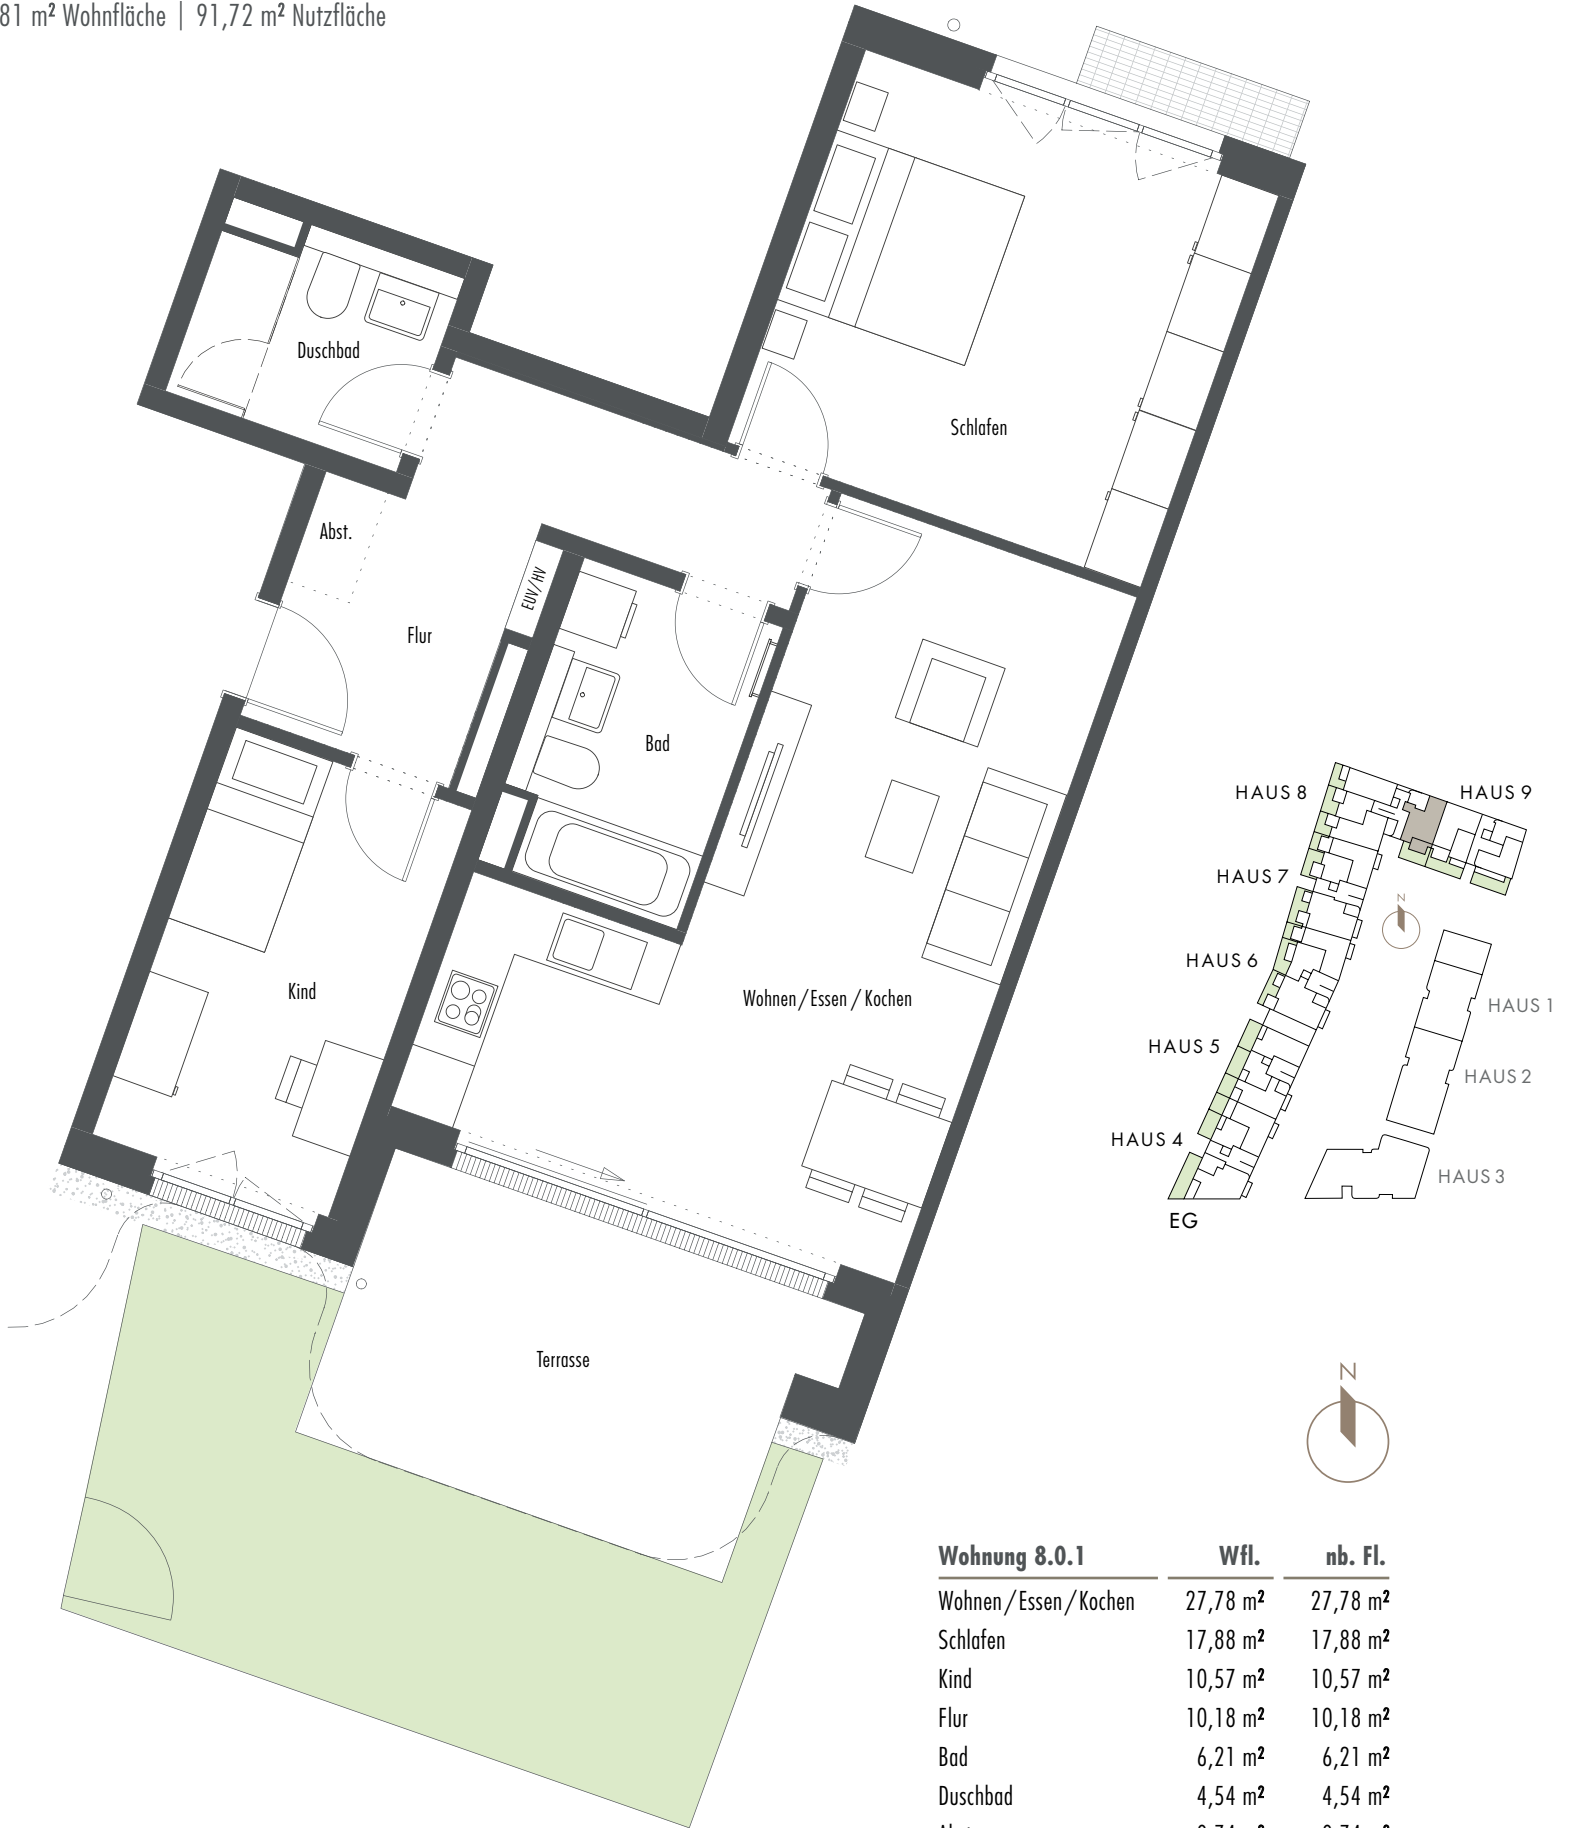

WOHNUNG 8.0.1

Haus 8 | EG | 3 Zimmer

84,81 m² Wohnfläche | 91,72 m² Nutzfläche

Wohnung 8.0.1	Wfl.	nb. Fl.
Wohnen/Essen/Kochen	27,78 m ²	27,78 m ²
Schlafen	17,88 m ²	17,88 m ²
Kind	10,57 m ²	10,57 m ²
Flur	10,18 m ²	10,18 m ²
Bad	6,21 m ²	6,21 m ²
Duschbad	4,54 m ²	4,54 m ²
Abst.	0,74 m ²	0,74 m ²
Terrasse (1/2)	6,91 m ²	13,82 m ²
Gesamt	84,81 m²	91,72 m²