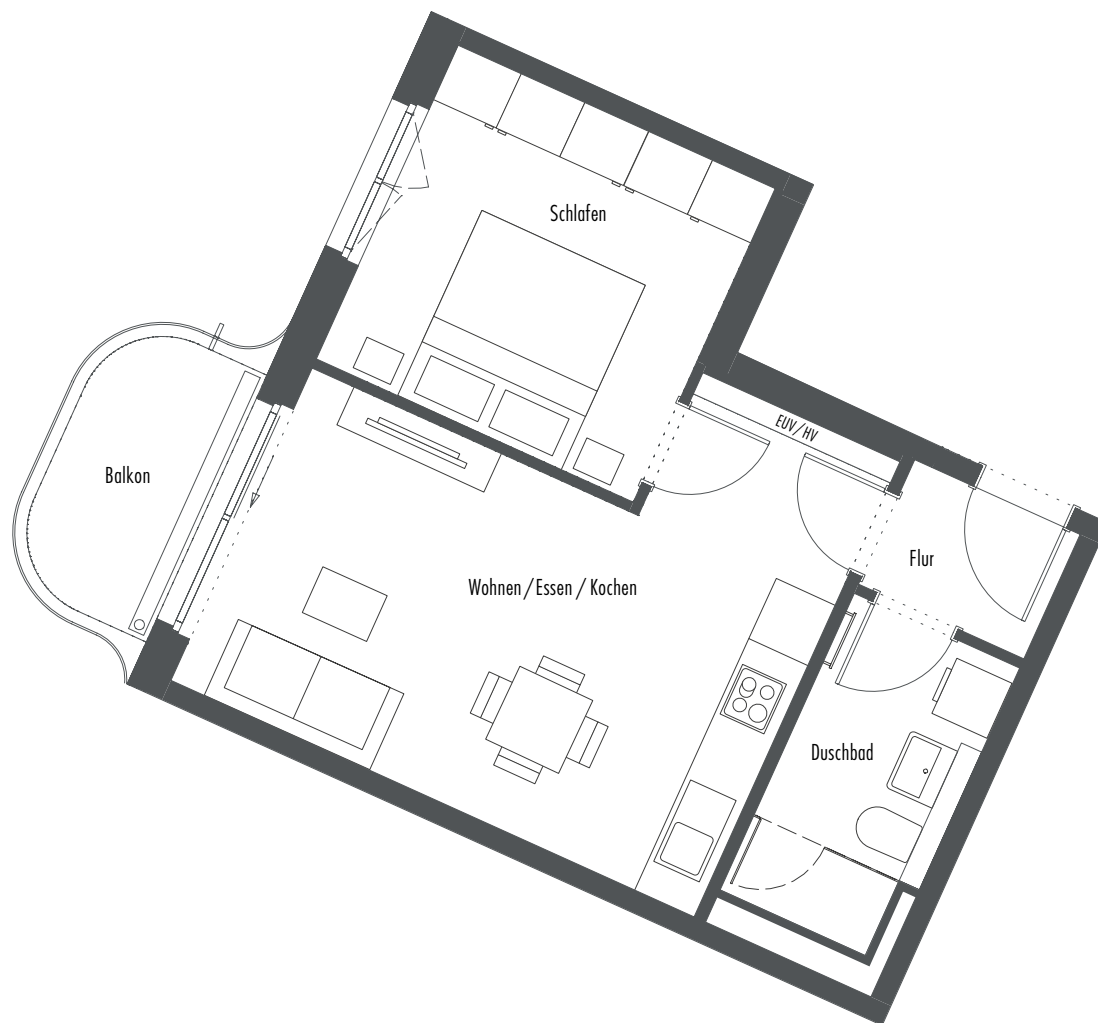

WOHNUNG 6.1.2

Haus 6 | 1. OG | 2 Zimmer
43,98 m² Wohnfläche | 46,15 m² Nutzfläche

baugleich/ähnlich:

Wohnung 6.4.2 | Haus 6 | 4. OG | 2 Zimmer | 43,92 m² Wfl. | 46,09 m² Nfl.

Wohnung 7.1.2 | Haus 7 | 1. OG | 2 Zimmer | 43,98 m² Wfl. | 46,15 m² Nfl.

Wohnung 7.4.2 | Haus 7 | 4. OG | 2 Zimmer | 43,92 m² Wfl. | 46,09 m² Nfl.

Wohnung 6.1.2	Wfl.	nb. Fl.
Wohnen/Essen/Kochen	22,16 m ²	22,16 m ²
Schlafen	11,75 m ²	11,75 m ²
Flur	2,42 m ²	2,42 m ²
Duschbad	5,48 m ²	5,48 m ²
Balkon (1/2)	2,17 m ²	4,34 m ²
Gesamt	43,98 m²	46,15 m²