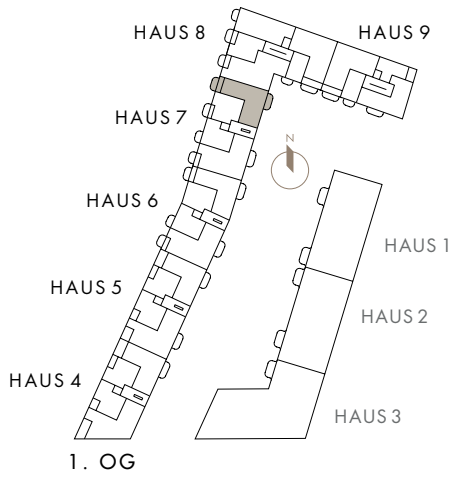

WOHNUNG 7.1.4

Haus 7 | 1. OG | 3 Zimmer
80,51 m² Wohnfläche | 88,47 m² Nutzfläche

baugleich/ähnlich:

Wohnung 7.2.4 | Haus 7 | 2. OG | 3 Zimmer | 80,51 m² Wfl. | 88,47 m² Nfl.

Wohnung 7.3.4 | Haus 7 | 3. OG | 3 Zimmer | 80,51 m² Wfl. | 88,47 m² Nfl.

Wohnung 7.4.4 | Haus 7 | 4. OG | 3 Zimmer | 80,51 m² Wfl. | 88,47 m² Nfl.

Wohnung 7.1.4	Wfl.	nb. Fl.
Wohnen/Essen/Kochen	26,24 m ²	26,24 m ²
Schlafen	12,11 m ²	12,11 m ²
Kind	12,34 m ²	12,34 m ²
Flur	10,44 m ²	10,44 m ²
Bad	6,73 m ²	6,73 m ²
Duschbad	4,35 m ²	4,35 m ²
Abst.	0,34 m ²	0,34 m ²
Balkon 1 (1/2)	4,80 m ²	9,60 m ²
Balkon 2 (1/2)	3,16 m ²	6,32 m ²
Gesamt	80,51 m²	88,47 m²