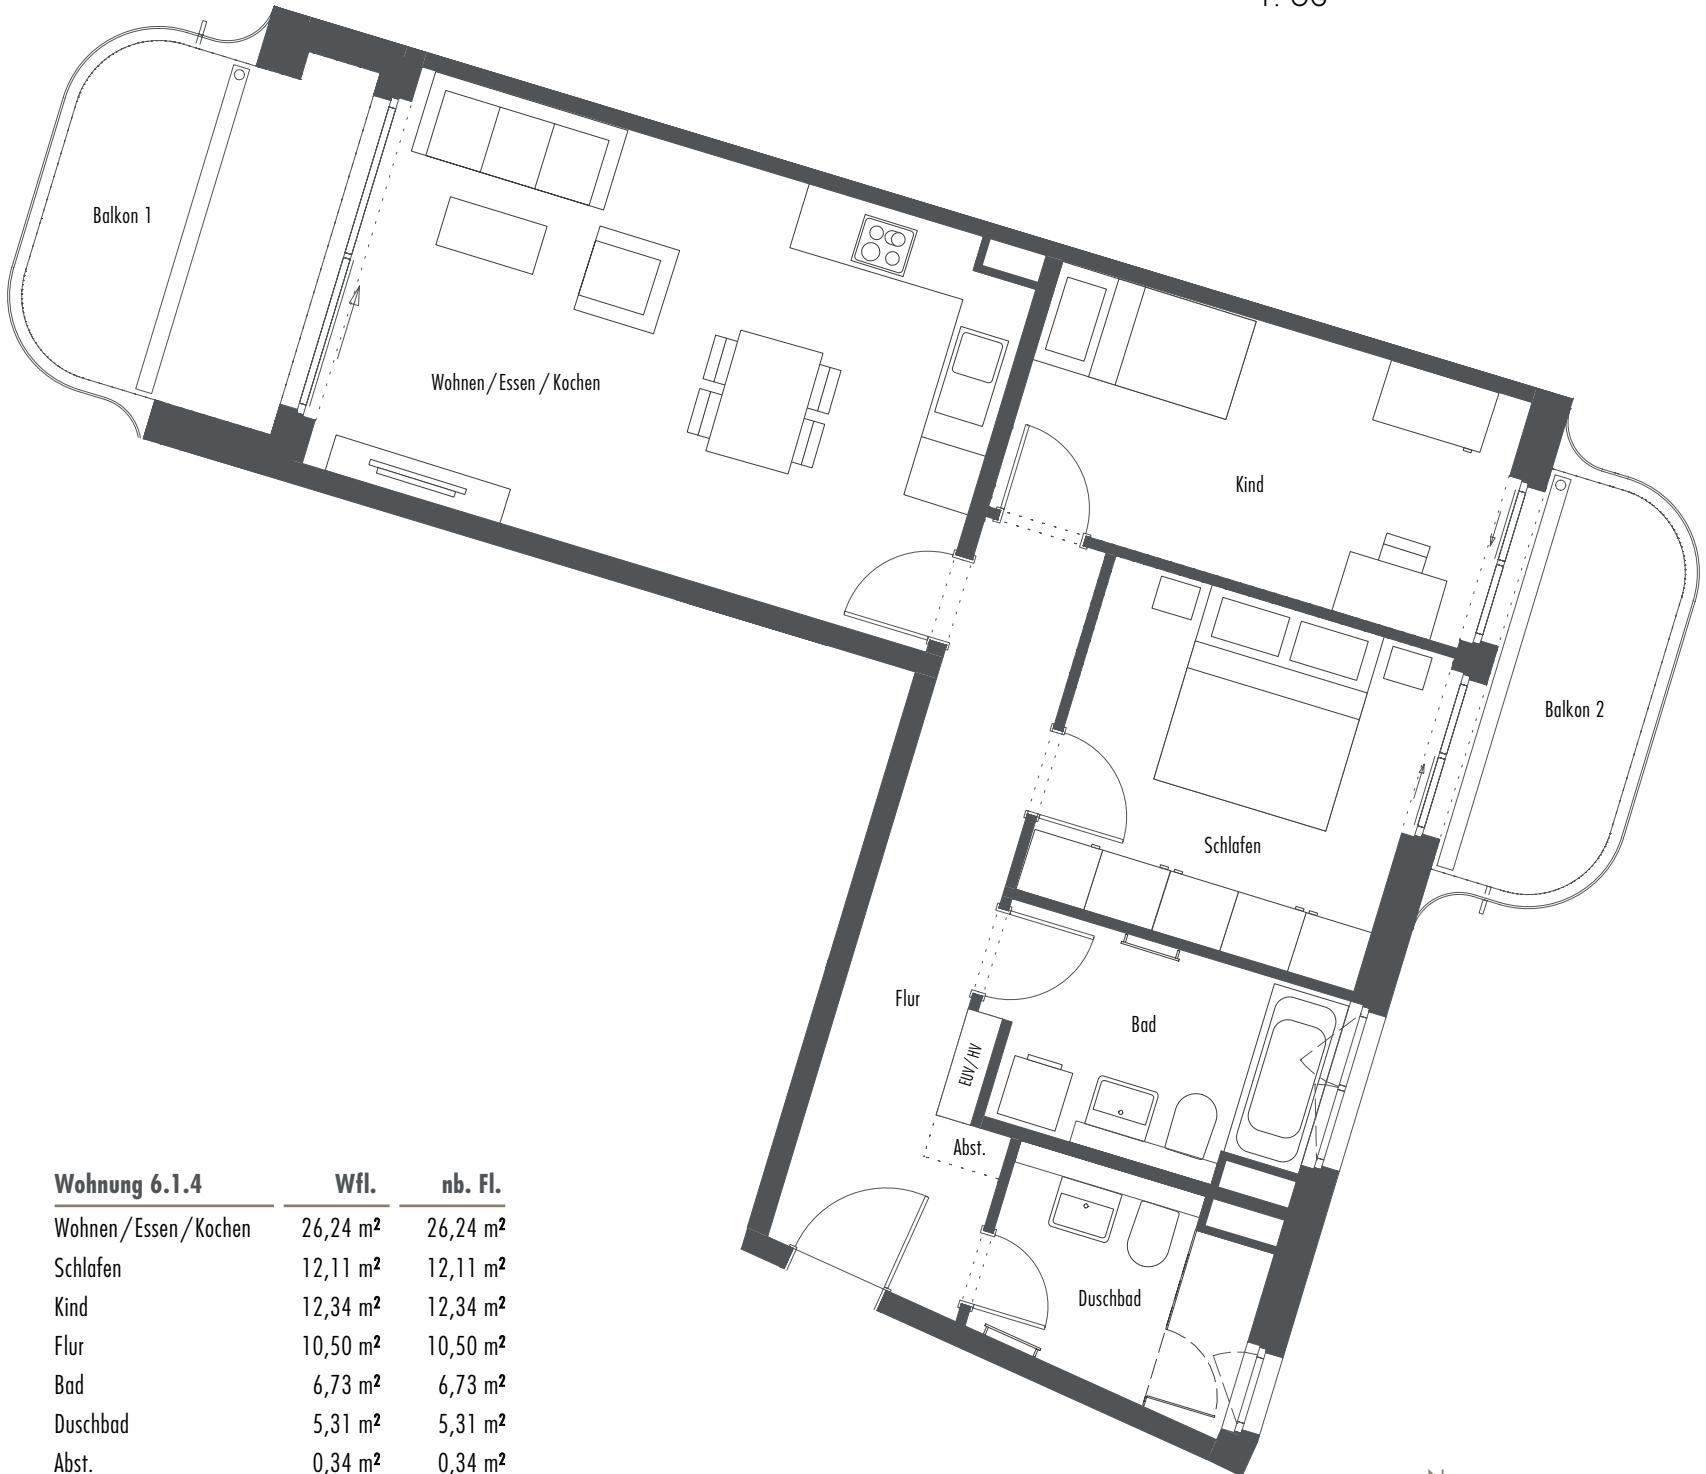

WOHNUNG 6.1.4

Haus 6 | 1. OG | 3 Zimmer
81,53 m² Wohnfläche | 89,49 m² Nutzfläche

baugleich/ähnlich:

Wohnung 6.2.4 | Haus 6 | 2. OG | 3 Zimmer | 81,53 m² Wfl. | 89,49 m² Nfl.

Wohnung 6.3.4 | Haus 6 | 3. OG | 3 Zimmer | 81,53 m² Wfl. | 89,49 m² Nfl.

Wohnung 6.4.4 | Haus 6 | 4. OG | 3 Zimmer | 81,53 m² Wfl. | 89,49 m² Nfl.

Wohnung 6.1.4	Wfl.	nb. Fl.
Wohnen/Essen/Kochen	26,24 m ²	26,24 m ²
Schlafen	12,11 m ²	12,11 m ²
Kind	12,34 m ²	12,34 m ²
Flur	10,50 m ²	10,50 m ²
Bad	6,73 m ²	6,73 m ²
Duschbad	5,31 m ²	5,31 m ²
Abst.	0,34 m ²	0,34 m ²
Balkon 1 (1/2)	4,80 m ²	9,60 m ²
Balkon 2 (1/2)	3,16 m ²	6,32 m ²
Gesamt	81,53 m²	89,49 m²