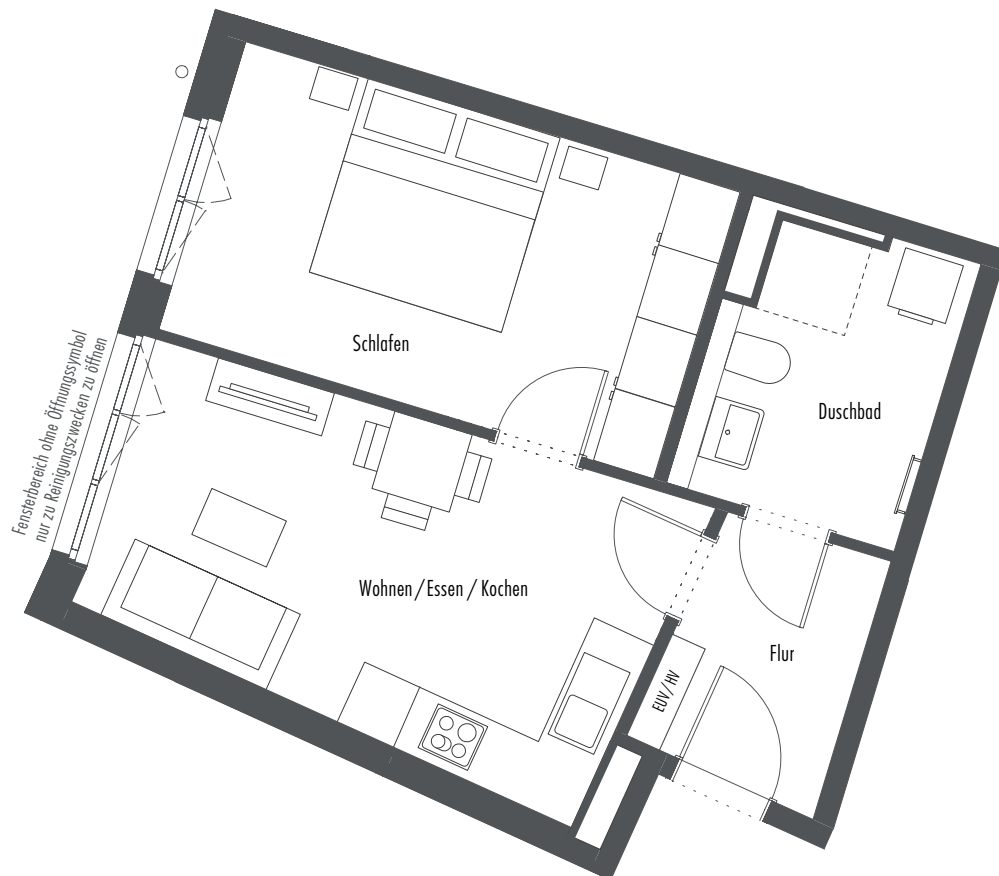

WOHNUNG 6.1.3

Haus 6 | 1. OG | 2 Zimmer
43,25 m² Wohnfläche | 43,25 m² Nutzfläche

baugleich/ähnlich:
Wohnung 6.4.3 | Haus 6 | 4. OG | 2 Zimmer | 43,25 m² Wfl. | 43,25 m² Nfl.

Wohnung 6.1.3	Wfl.	nb. Fl.
Wohnen/Essen/Kochen	17,33 m ²	17,33 m ²
Schlafen	15,26 m ²	15,26 m ²
Flur	4,32 m ²	4,32 m ²
Duschbad	6,34 m ²	6,34 m ²
Gesamt	43,25 m²	43,25 m²