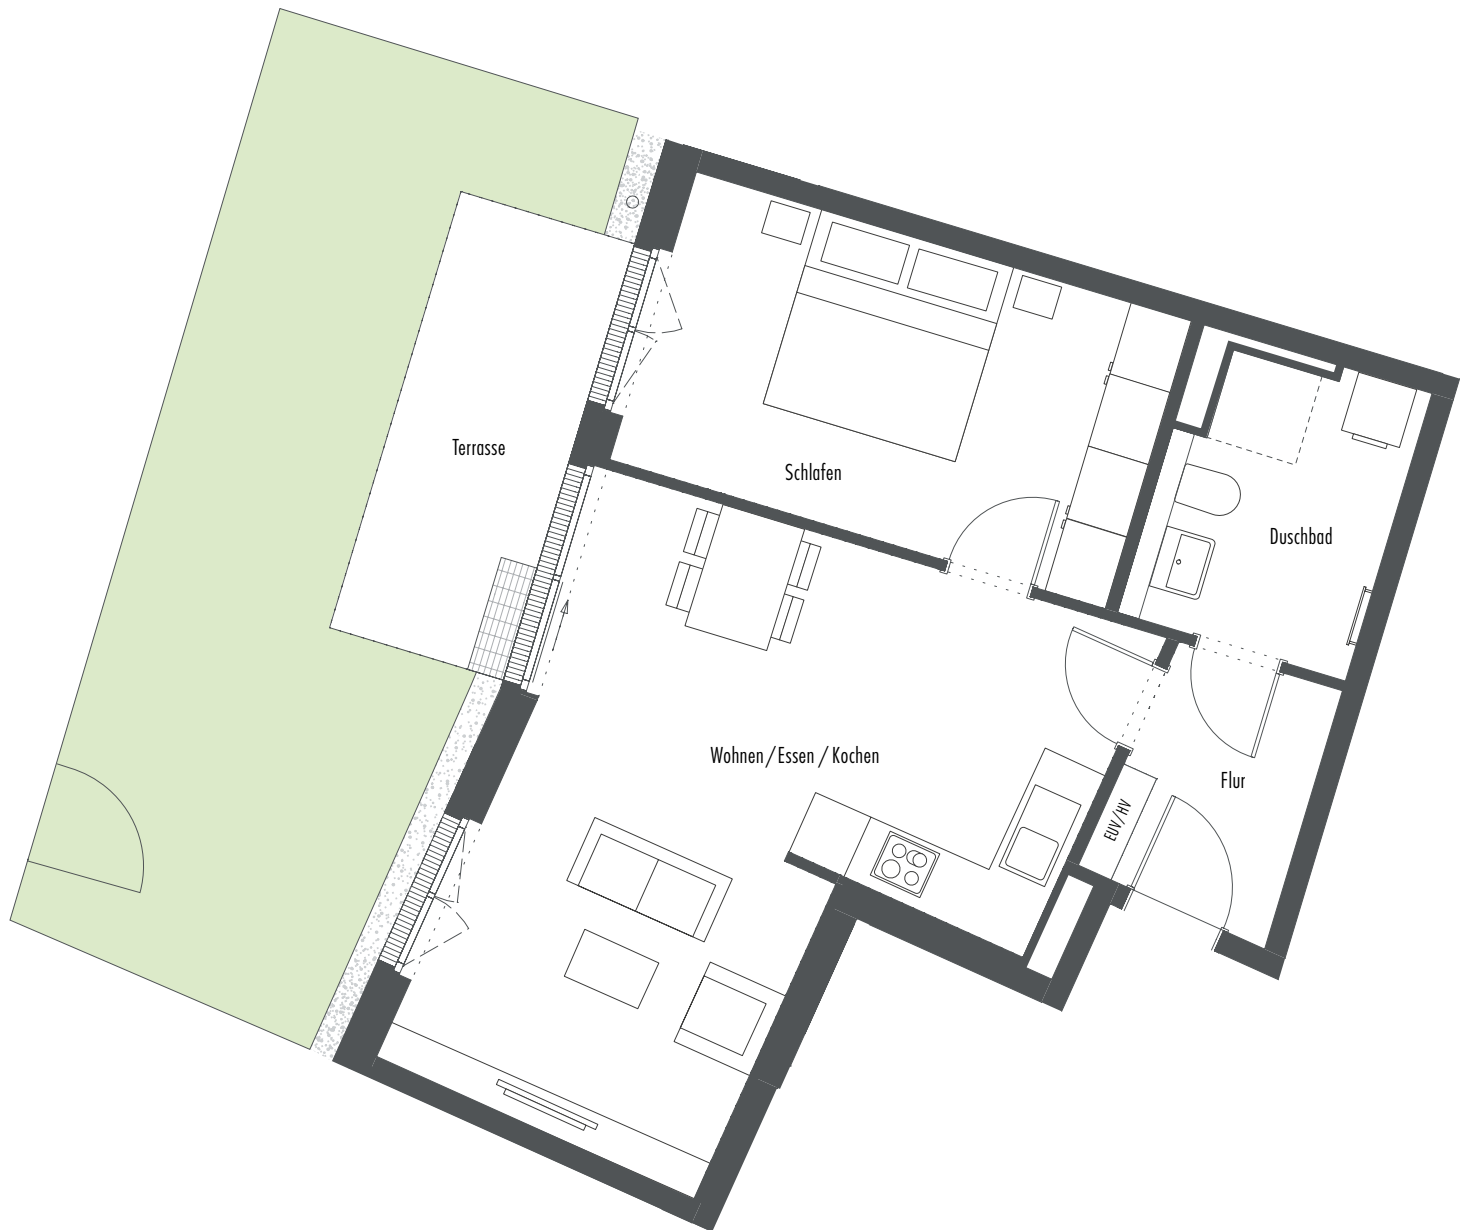

WOHNUNG 6.0.2

Haus 6 | EG | 2 Zimmer
59,41 m² Wohnfläche | 63,48 m² Nutzfläche

Wohnung 6.0.2	Wfl.	nb. Fl.
Wohnen/Essen/Kochen	29,42 m ²	29,42 m ²
Schlafen	15,26 m ²	15,26 m ²
Flur	4,32 m ²	4,32 m ²
Duschbad	6,34 m ²	6,34 m ²
Terrasse (1/2)	4,07 m ²	8,14 m ²
Gesamt	59,41 m²	63,48 m²