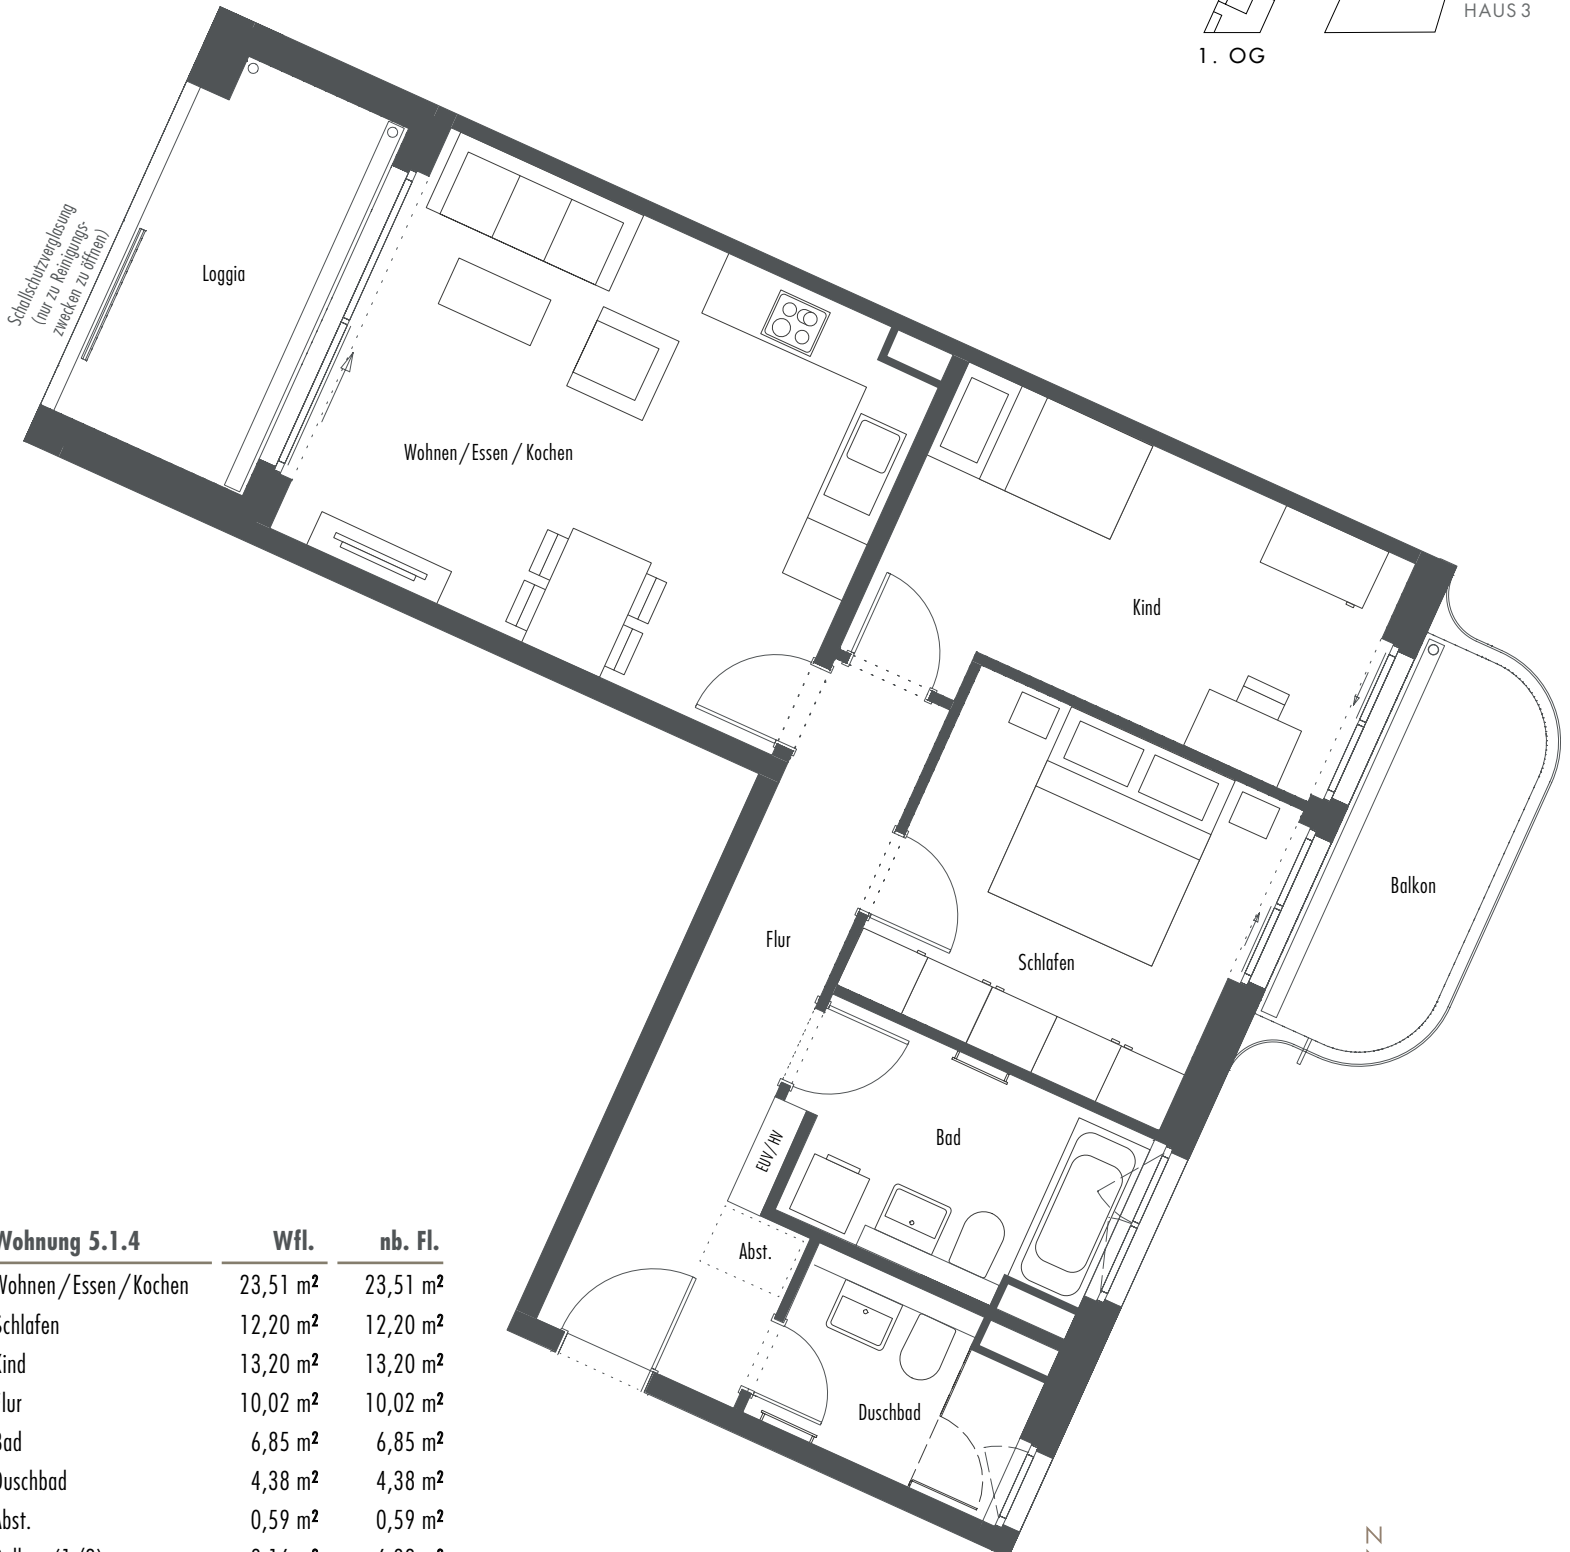

WOHNUNG 5.1.4

Haus 5 | 1. OG | 3 Zimmer
77,67 m² Wohnfläche | 84,59 m² Nutzfläche

baugleich/ähnlich:

Wohnung 5.2.4 | Haus 5 | 2. OG | 3 Zimmer | 77,88 m² Wfl. | 85,01 m² Nfl.

Wohnung 5.3.4 | Haus 5 | 3. OG | 3 Zimmer | 77,88 m² Wfl. | 85,01 m² Nfl.

Wohnung 5.4.4 | Haus 5 | 4. OG | 3 Zimmer | 77,88 m² Wfl. | 85,01 m² Nfl.

Wohnung 5.1.4	Wfl.	nb. Fl.
Wohnen/Essen/Kochen	23,51 m ²	23,51 m ²
Schlafen	12,20 m ²	12,20 m ²
Kind	13,20 m ²	13,20 m ²
Flur	10,02 m ²	10,02 m ²
Bad	6,85 m ²	6,85 m ²
Duschbad	4,38 m ²	4,38 m ²
Abst.	0,59 m ²	0,59 m ²
Balkon (1/2)	3,16 m ²	6,32 m ²
Loggia (1/2)	3,76 m ²	7,52 m ²
Gesamt	77,67 m²	84,59 m²