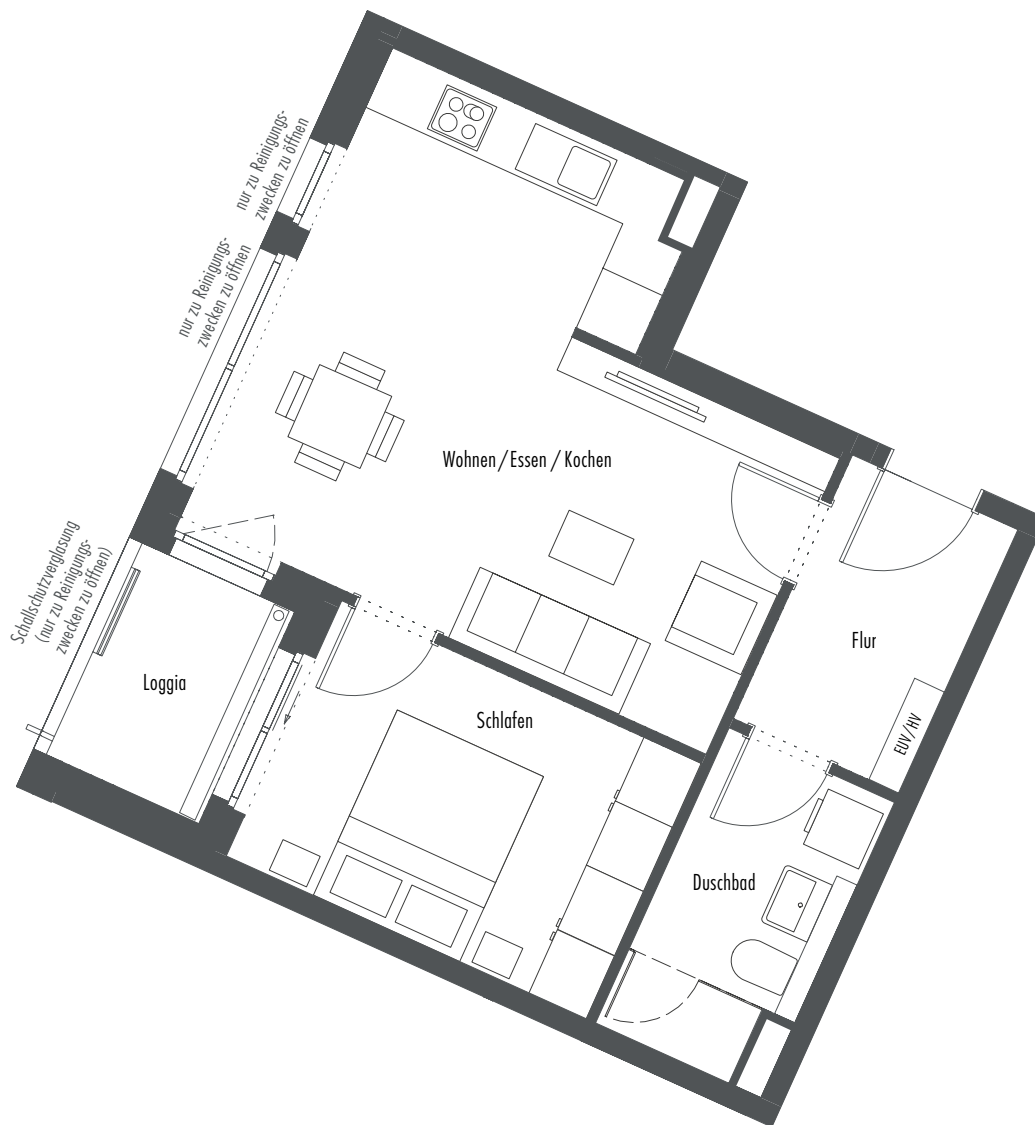

WOHNUNG 5.2.2

Haus 5 | 2. OG | 2 Zimmer
 47,54 m² Wohnfläche | 49,41 m² Nutzfläche

baugleich/ähnlich:

Wohnung 5.3.2 | Haus 5 | 3. OG | 2 Zimmer | 47,54 m² Wfl. | 49,41 m² Nfl.

Wohnung 5.2.2	Wfl.	nb. Fl.
Wohnen/Essen/Kochen	24,67 m ²	24,67 m ²
Schlafen	10,86 m ²	10,86 m ²
Flur	4,79 m ²	4,79 m ²
Duschbad	5,35 m ²	5,35 m ²
Loggia (1/2)	1,87 m ²	3,74 m ²
Gesamt	47,54 m²	49,41 m²