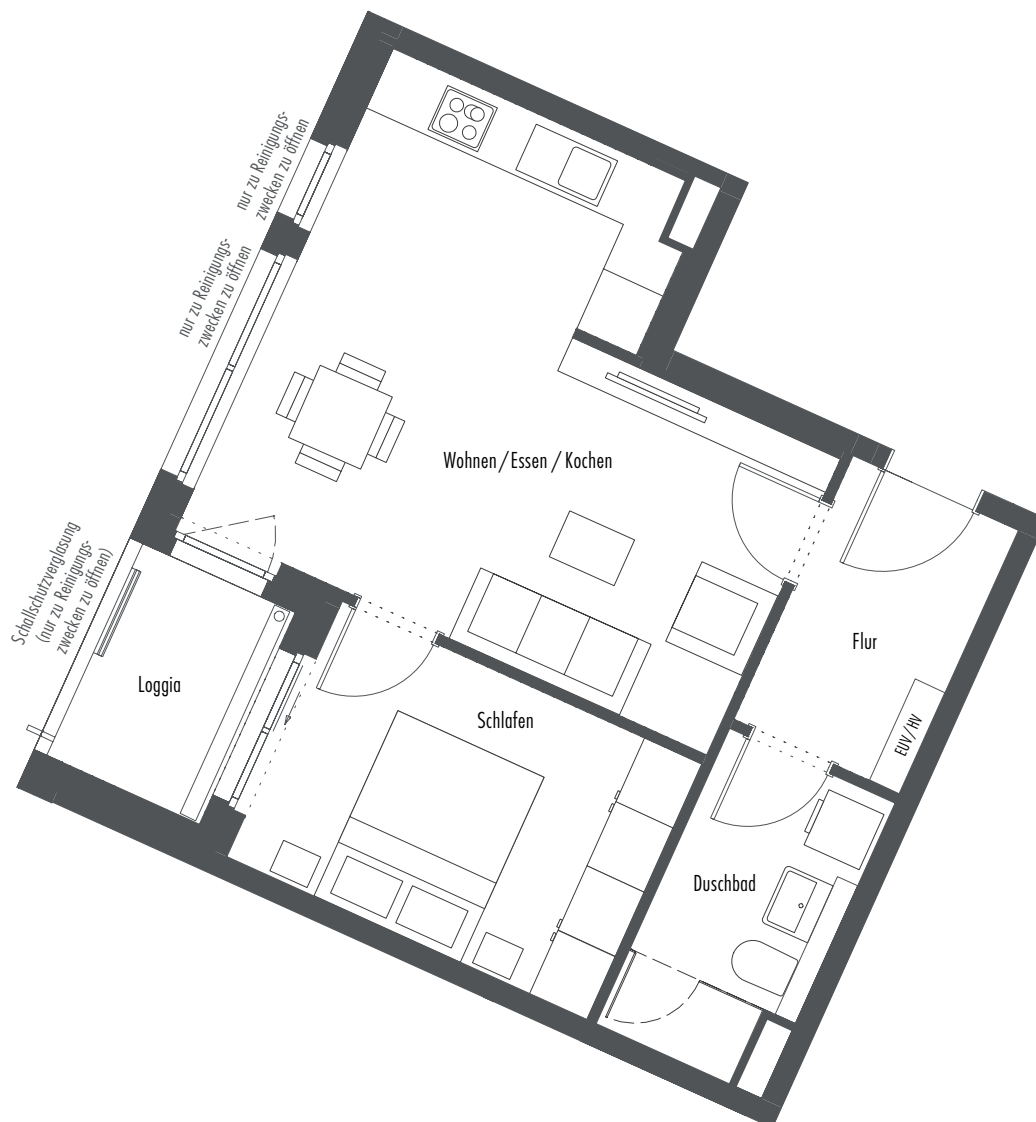

WOHNUNG 5.1.2

Haus 5 | 1. OG | 2 Zimmer
 47,54 m² Wohnfläche | 49,41 m² Nutzfläche

baugleich/ähnlich:

Wohnung 5.4.2 | Haus 5 | 4. OG | 2 Zimmer | 47,54 m² Wfl. | 49,41 m² Nfl.

| Wohnung 5.1.2 | Wfl. | nb. Fl. |
|---------------------|----------------------------|----------------------------|
| Wohnen/Essen/Kochen | 24,67 m ² | 24,67 m ² |
| Schlafen | 10,86 m ² | 10,86 m ² |
| Flur | 4,79 m ² | 4,79 m ² |
| Duschbad | 5,35 m ² | 5,35 m ² |
| Loggia (1/2) | 1,87 m ² | 3,74 m ² |
| Gesamt | 47,54 m² | 49,41 m² |

Maßstab: 1 : 75 — 1 cm = 0,75 m

EUV/HV = Heizungs- und Elektrounterverteilung