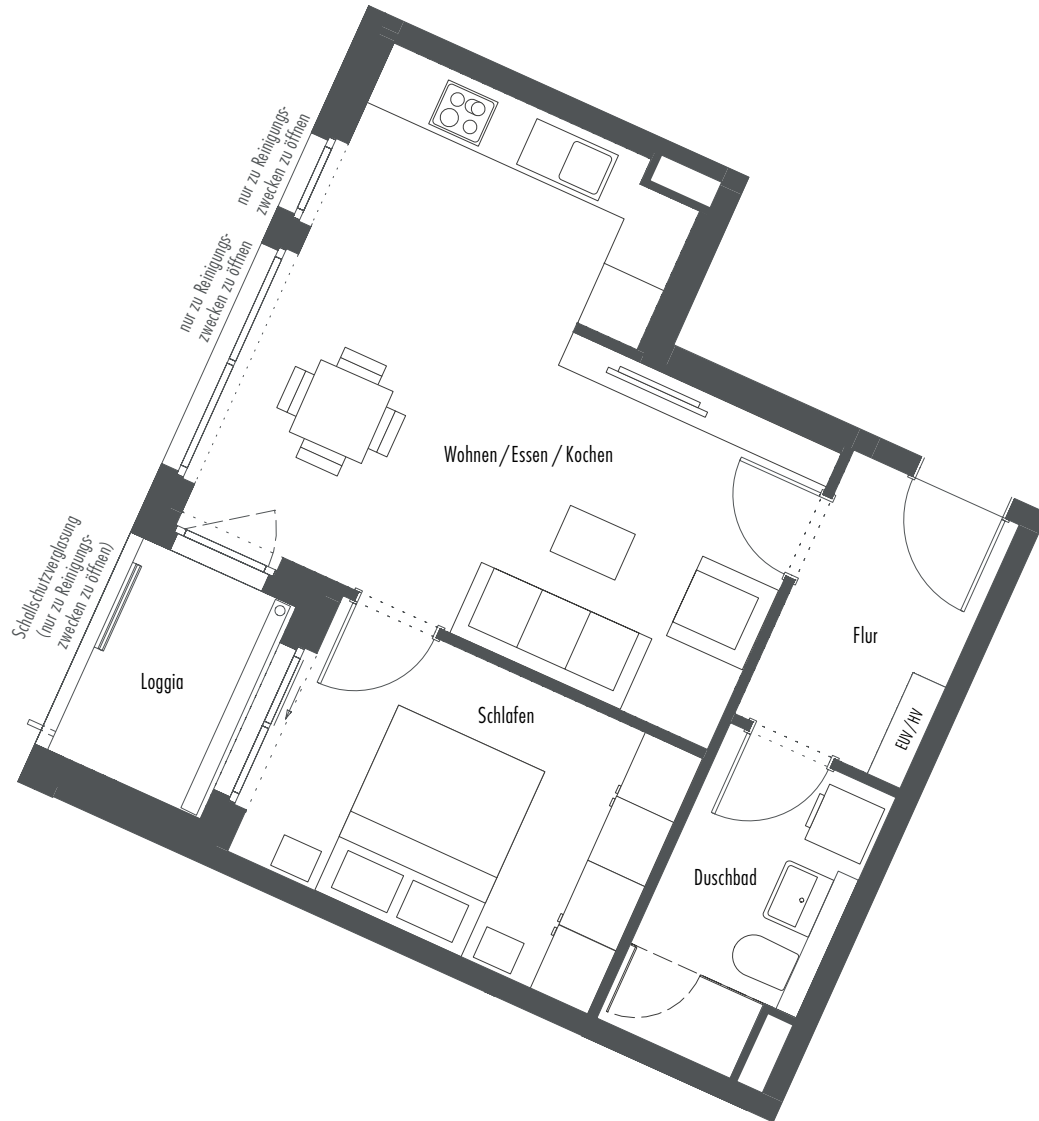

WOHNUNG 4.2.2

Haus 4 | 2. OG | 2 Zimmer
 47,51 m² Wohnfläche | 49,38 m² Nutzfläche

baugleich/ähnlich:

Wohnung 4.3.2 | Haus 4 | 3. OG | 2 Zimmer | 47,51 m² Wfl. | 49,38 m² Nfl.

Wohnung 4.2.2	Wfl.	nb. Fl.
Wohnen/Essen/Kochen	24,67 m ²	24,67 m ²
Schlafen	10,86 m ²	10,86 m ²
Flur	4,76 m ²	4,76 m ²
Duschbad	5,35 m ²	5,35 m ²
Loggia (1/2)	1,87 m ²	3,74 m ²
Gesamt	47,51 m²	49,38 m²

Maßstab: 1 : 75 – 1 cm = 0,75 m

EUV/HV = Heizungs- und Elektrounterverteilung