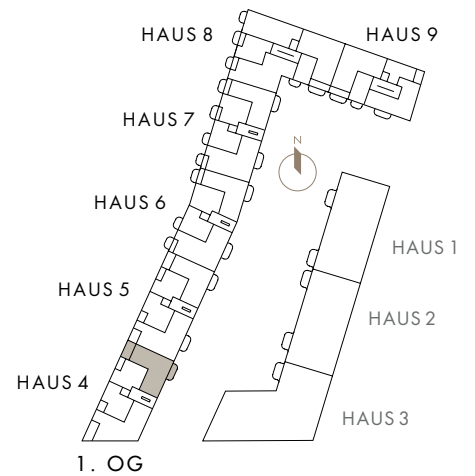

WOHNUNG 4.1.4

Haus 4 | 1. OG | 3 Zimmer
77,75 m² Wohnfläche | 84,94 m² Nutzfläche

baugleich / ähnlich:

Wohnung 4.2.4 | Haus 4 | 2. OG | 3 Zimmer | 77,75 m² Wfl. | 84,94 m² Nfl.

Wohnung 4.3.4 | Haus 4 | 3. OG | 3 Zimmer | 77,75 m² Wfl. | 84,94 m² Nfl.

Wohnung 4.4.4 | Haus 4 | 4. OG | 3 Zimmer | 77,75 m² Wfl. | 84,94 m² Nfl.

Wohnung 4.1.4	Wfl.	nb. Fl.
Wohnen/Essen/Kochen	23,51 m ²	23,51 m ²
Schlafen	12,20 m ²	12,20 m ²
Kind	13,20 m ²	13,20 m ²
Flur 1	3,38 m ²	3,38 m ²
Flur 2	6,39 m ²	6,39 m ²
Bad	6,88 m ²	6,88 m ²
Duschbad	4,52 m ²	4,52 m ²
Abst.	0,48 m ²	0,48 m ²
Balkon (1/2)	3,16 m ²	6,32 m ²
Loggia (1/2)	4,03 m ²	8,06 m ²
Gesamt	77,75 m²	84,94 m²