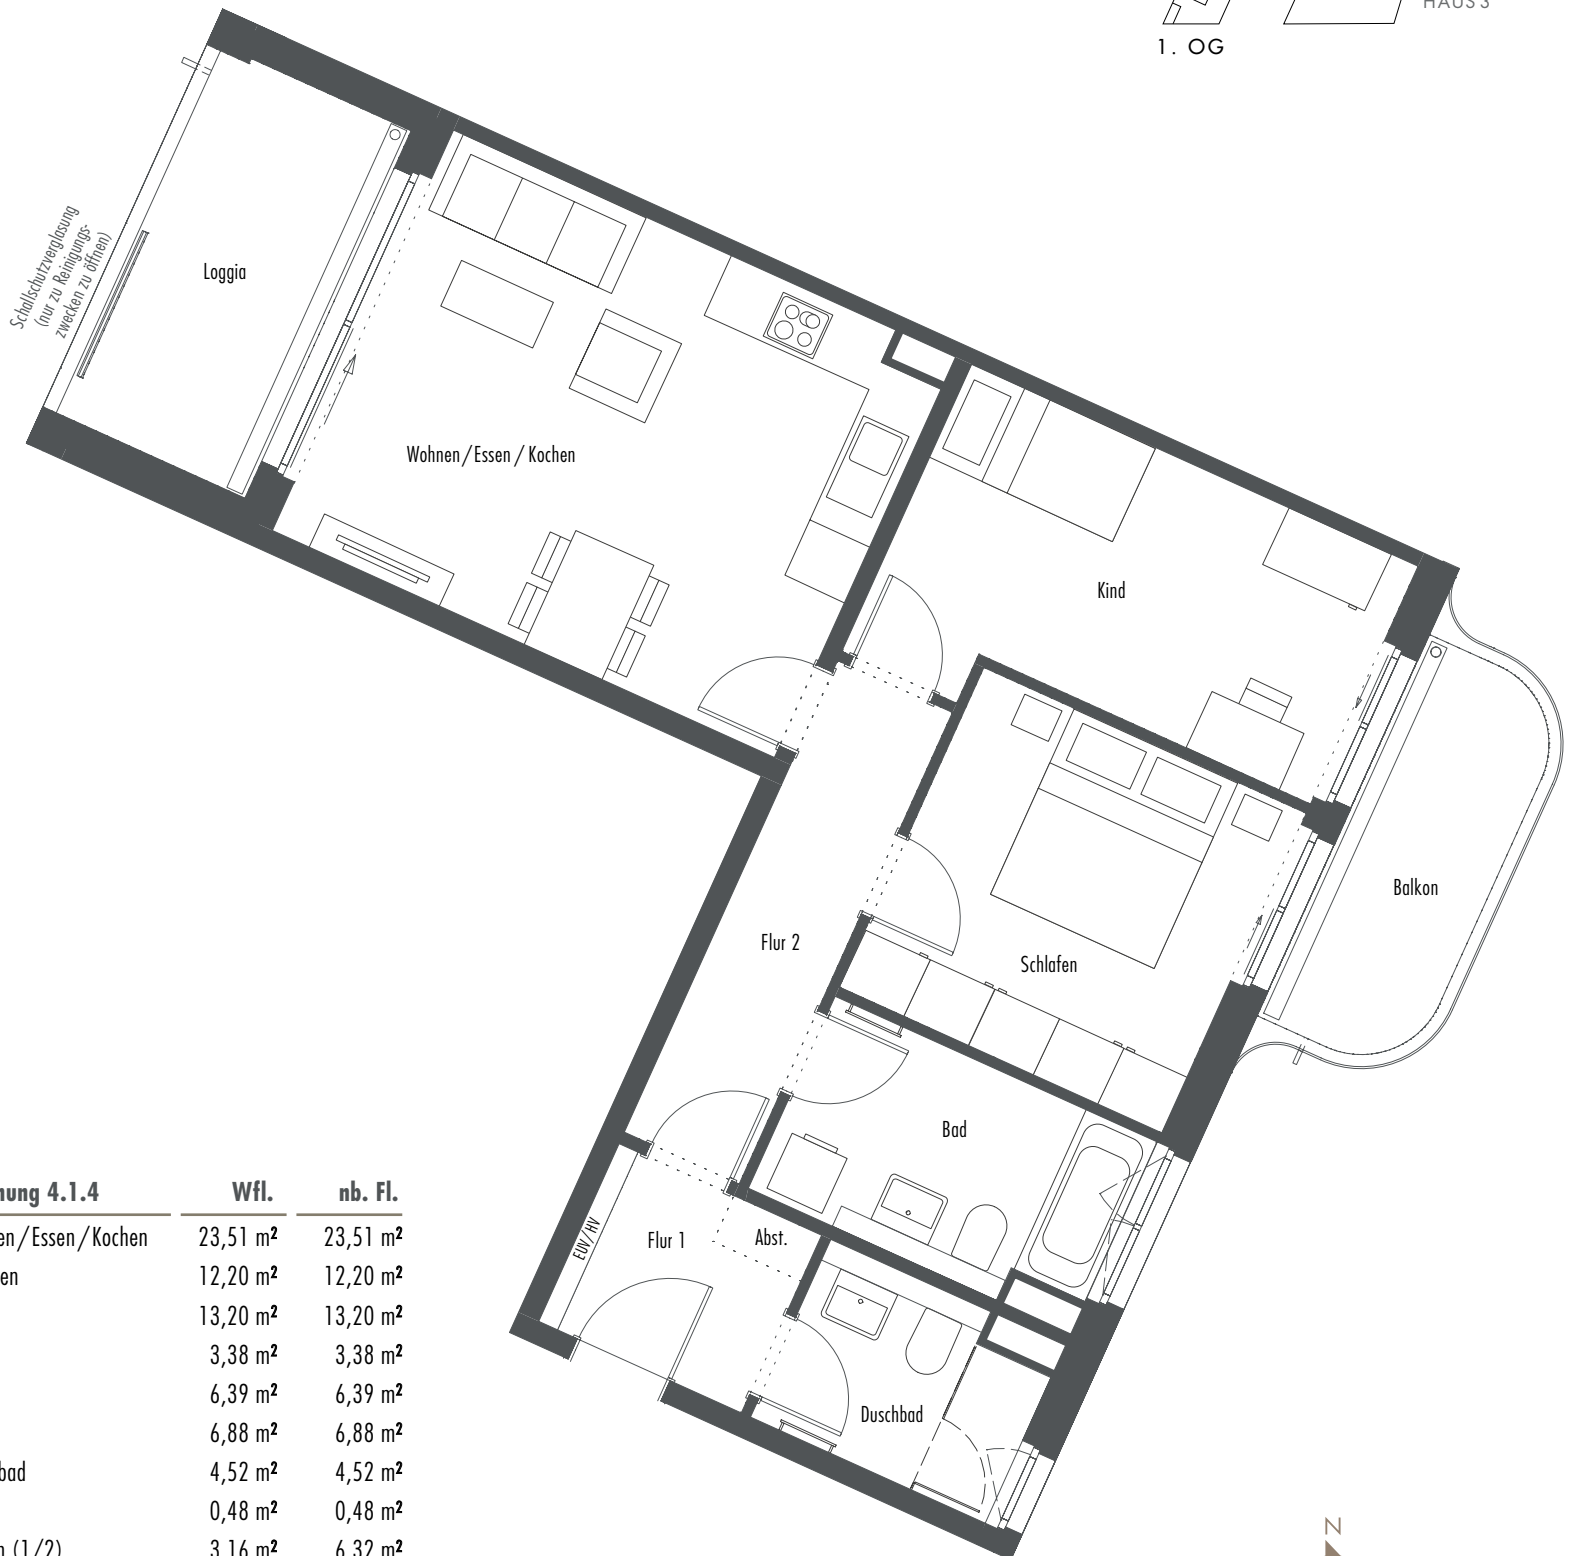

WOHNUNG 4.1.4

Haus 4 | 1. OG | 3 Zimmer
77,75 m² Wohnfläche | 84,94 m² Nutzfläche

baugleich / ähnlich:

Wohnung 4.2.4 | Haus 4 | 2. OG | 3 Zimmer | 77,75 m² Wfl. | 84,94 m² Nfl.

Wohnung 4.3.4 | Haus 4 | 3. OG | 3 Zimmer | 77,75 m² Wfl. | 84,94 m² Nfl.

Wohnung 4.4.4 | Haus 4 | 4. OG | 3 Zimmer | 77,75 m² Wfl. | 84,94 m² Nfl.

Wohnung 4.1.4	Wfl.	nb. Fl.
Wohnen/Essen/Kochen	23,51 m ²	23,51 m ²
Schlafen	12,20 m ²	12,20 m ²
Kind	13,20 m ²	13,20 m ²
Flur 1	3,38 m ²	3,38 m ²
Flur 2	6,39 m ²	6,39 m ²
Bad	6,88 m ²	6,88 m ²
Duschbad	4,52 m ²	4,52 m ²
Abst.	0,48 m ²	0,48 m ²
Balkon (1/2)	3,16 m ²	6,32 m ²
Loggia (1/2)	4,03 m ²	8,06 m ²
Gesamt	77,75 m²	84,94 m²