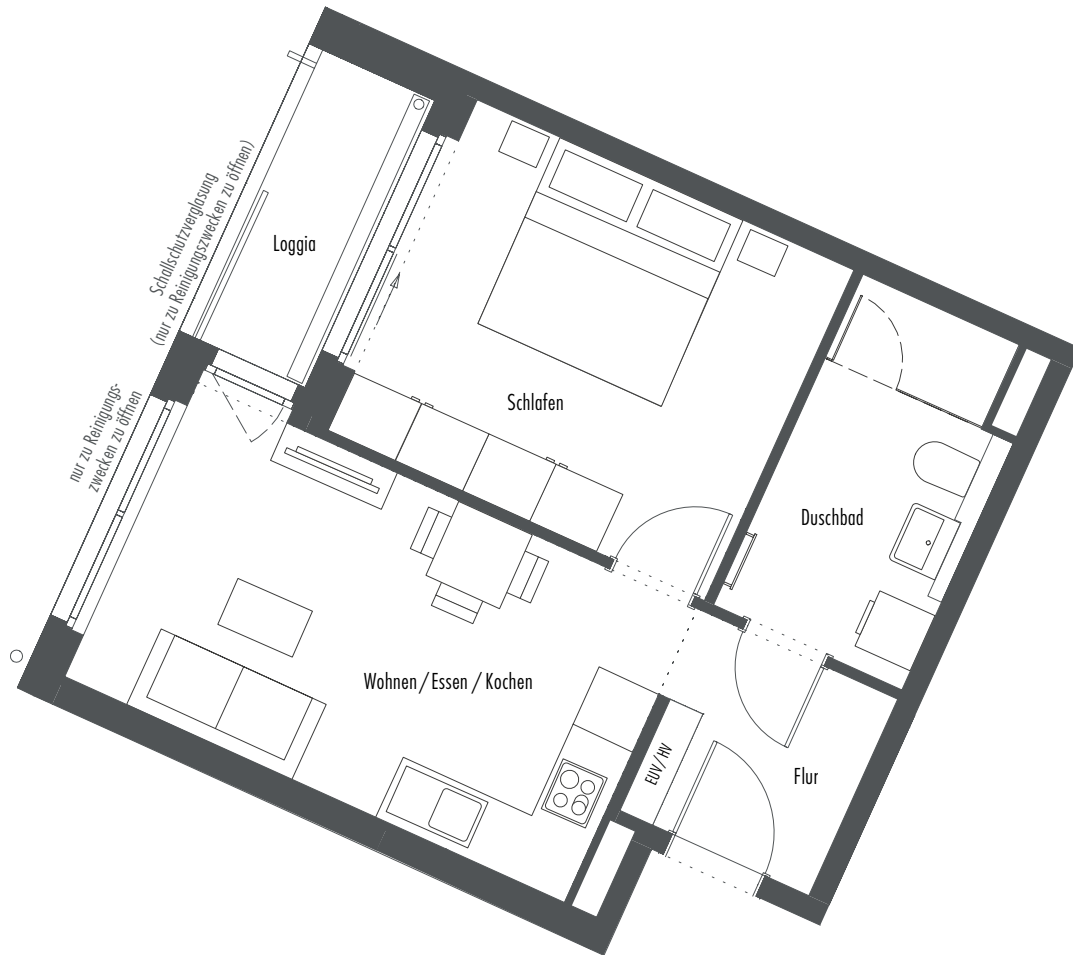

# WOHNUNG 4.1.3

Haus 4 | 1. OG | 2 Zimmer  
 44,91 m<sup>2</sup> Wohnfläche | 46,75 m<sup>2</sup> Nutzfläche

baugleich/ähnlich:  
 Wohnung 4.4.3 | Haus 4 | 4. OG | 2 Zimmer | 44,91 m<sup>2</sup> Wfl. | 46,75 m<sup>2</sup> Nfl.

Wohnung 4.1.3	Wfl.	nb. Fl.
Wohnen/Essen/Kochen	17,39 m <sup>2</sup>	17,39 m <sup>2</sup>
Schlafen	14,72 m <sup>2</sup>	14,72 m <sup>2</sup>
Flur	4,07 m <sup>2</sup>	4,07 m <sup>2</sup>
Duschbad	6,89 m <sup>2</sup>	6,89 m <sup>2</sup>
Loggia (1/2)	1,84 m <sup>2</sup>	3,68 m <sup>2</sup>
<b>Gesamt</b>	<b>44,91 m<sup>2</sup></b>	<b>46,75 m<sup>2</sup></b>