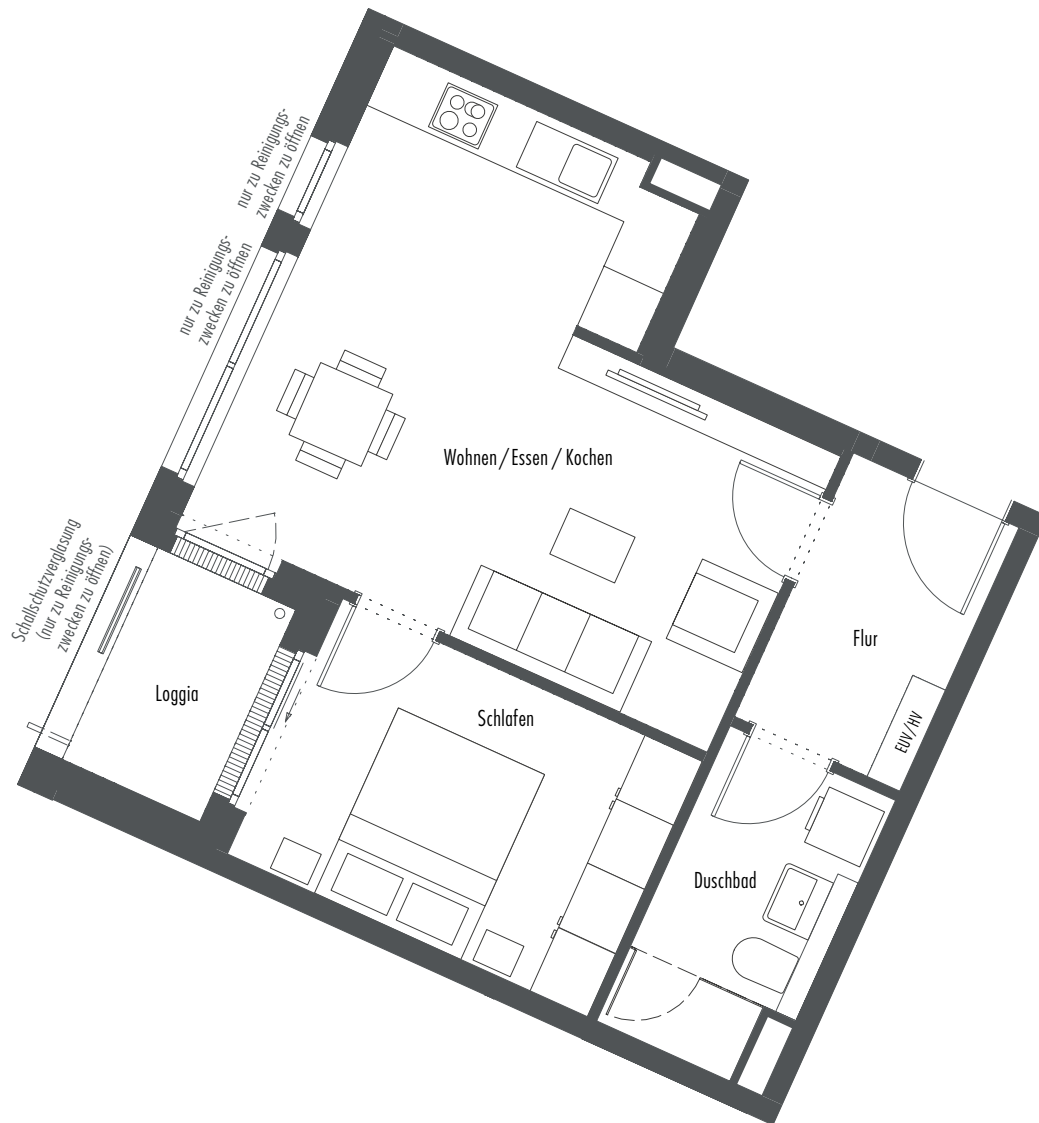

WOHNUNG 4.1.2

Haus 4 | 1. OG | 2 Zimmer
 47,37 m² Wohnfläche | 49,10 m² Nutzfläche

baugleich/ähnlich:

Wohnung 4.4.2 | Haus 4 | 4. OG | 2 Zimmer | 47,51 m² Wfl. | 49,38 m² Nfl.

Wohnung 4.1.2	Wfl.	nb. Fl.
Wohnen/Essen/Kochen	24,67 m ²	24,67 m ²
Schlafen	10,86 m ²	10,86 m ²
Flur	4,76 m ²	4,76 m ²
Duschbad	5,35 m ²	5,35 m ²
Loggia (1/2)	1,73 m ²	3,46 m ²
Gesamt	47,37 m²	49,10 m²