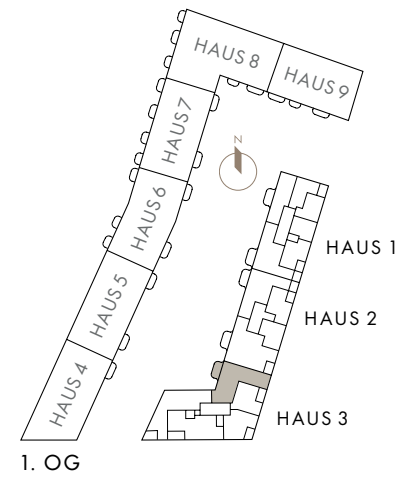

WOHNUNG 3.1.3

Haus 3 | 1. OG | 3 Zimmer
80,85 m² Wohnfläche | 84,99 m² Nutzfläche

baugleich/ähnlich:

Wohnung 3.2.3 | Haus 3 | 2. OG | 3 Zimmer | 80,85 m² Wfl. | 84,99 m² Nfl.

Wohnung 3.3.3 | Haus 3 | 3. OG | 3 Zimmer | 80,85 m² Wfl. | 84,99 m² Nfl.

Wohnung 3.4.3 | Haus 3 | 4. OG | 3 Zimmer | 80,85 m² Wfl. | 84,99 m² Nfl.

Wohnung 3.1.3	Wfl.	nb. Fl.
Wohnen/Essen/Kochen	26,57 m ²	26,57 m ²
Schlafen	17,72 m ²	17,72 m ²
Kind	10,30 m ²	10,30 m ²
Flur	9,20 m ²	9,20 m ²
Bad	7,73 m ²	7,73 m ²
Duschbad	3,59 m ²	3,59 m ²
Abst.	1,60 m ²	1,60 m ²
Balkon (1/2)	4,14 m ²	8,28 m ²
Gesamt	80,85 m²	84,99 m²